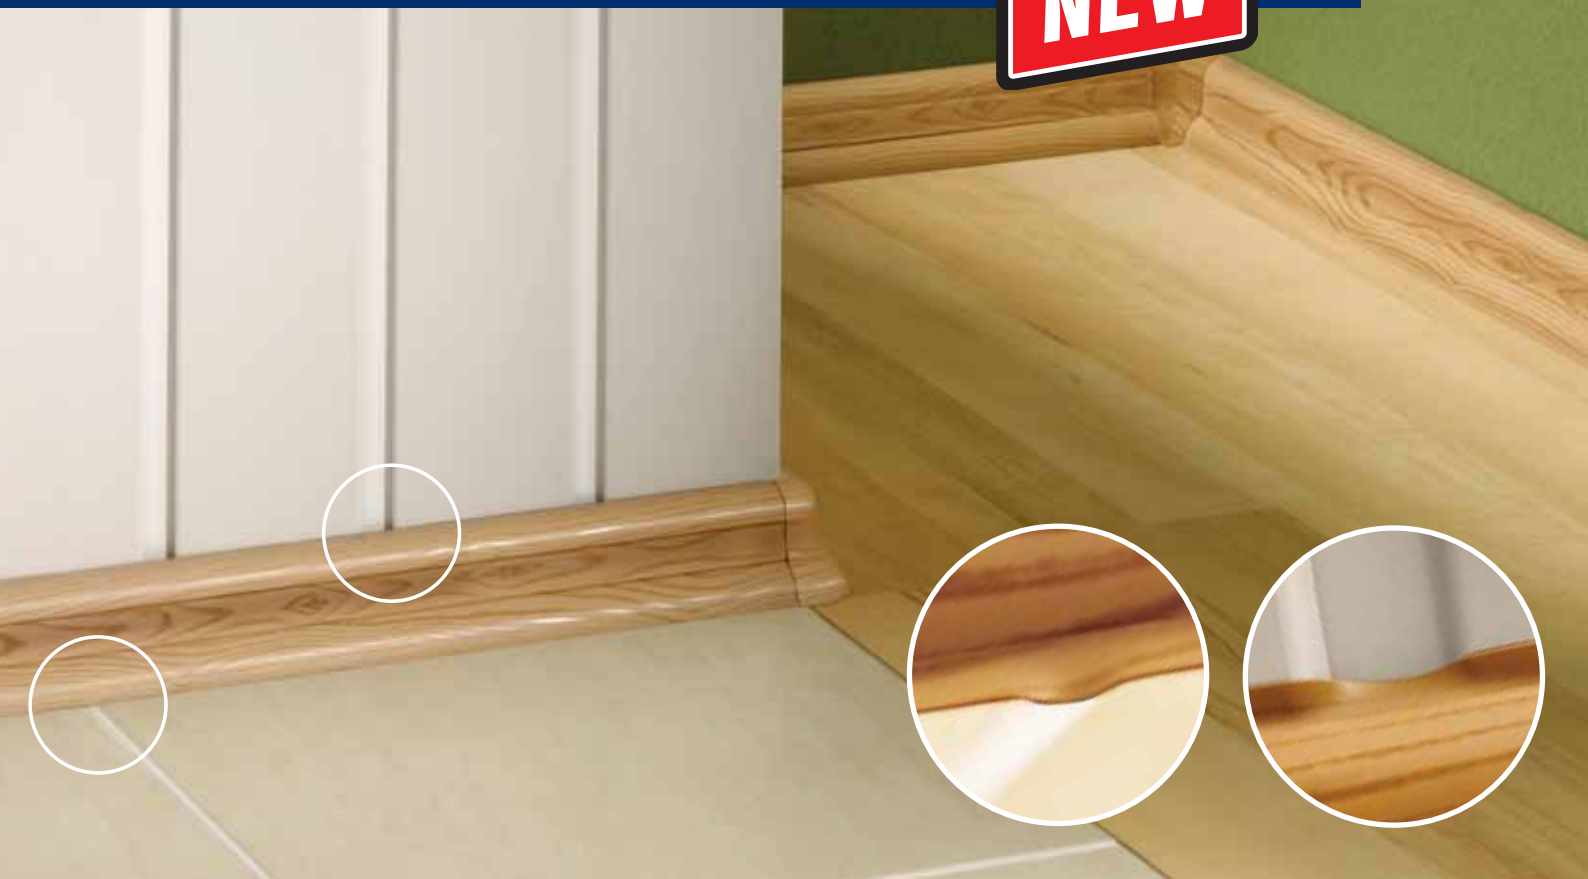

Listwa montażowa LM 55 / Монтажный плинтус LM 55
Montážní lišta LM 55 / Skirting board LM 55
Montageleiste LM 55 / Plinthe LM 55
Rodapié del montaje LM 55

**LM
55**

NEW

PL LM 55 - Listwa montażowa doskonale przylegająca do ściany i podłogi. Dzięki specjalnie zaprojektowanym gumkom na górnej i dolnej krawędzi listwy, niweluje wszelkie nierówności ściany i podłogi oraz uszczelnia przed wnikaniem różnych zanieczyszczeń.

RUS LM 55 - Монтажный плинтус прекрасно прилегающий к стене и полу. Благодаря специально запроектированным резинкам на верхнем и нижнем крае плинтуса, нивелирует все неровности стены и пола, а также уплотняет от проникновения различных загрязнений.

CZ LM 55 - Montážní lišta dokonale přiléhající ke stěnám a k podlaze. Díky zvláštním gumičkám na horním a dolním okraji lišty vyrovnává všechny nerovnosti stěn a podlahy a slouží také jako těsnění proti pronikání různých nečistot.

D LM 55 - eine Sockelleiste, die perfekt an Wand und Fußboden anliegt. Dank ihrem Sonderdesign mit Gummistreifen an oberer und unterer Kante werden alle Unebenheiten der Wand und des Fußbodens ausgeglichen und es entsteht ein dichter Abschluss, der das Eindringen von Verunreinigungen verhindert.