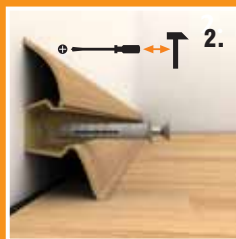

Listwa montażowa LM 55 / Монтажный плинтус LM 55
Montážní lišta LM 55 / Skirting board LM 55
Montageleiste LM 55 / Plinthe LM 55
Rodapié del montaje LM 55

**LM
55**

NEW

PL LM 55 - Listwa montażowa doskonale przylegająca do ściany i podłogi. Dzięki specjalnie zaprojektowanym gumkom na górnej i dolnej krawędzi listwy, niweluje wszelkie nierówności ściany i podłogi oraz uszczelnia przed wnikaniem różnych zanieczyszczeń.

RUS LM 55 - Монтажный плинтус прекрасно прилегающий к стене и полу. Благодаря специально запроектированным резинкам на верхнем и нижнем крае плинтуса, нивелирует все неровности стены и пола, а также уплотняет от проникновения различных загрязнений.

CZ LM 55 - Montážní lišta dokonale přiléhající ke stěnám a k podlaze. Díky zvláštním gumičkám na horním a dolním okraji lišty vyrovnává všechny nerovnosti stěn a podlahy a slouží také jako těsnění proti pronikání různých nečistot.

GB LM 55 - Installation skirting board with perfect contact with wall and floor. Thanks to specially designed rubber components located on the top and bottom edges of the strip it is capable of levelling all irregularities of the surface of wall and floor and provides a seal against penetration of various impurities.

D LM 55 - eine Sockelleiste, die perfekt an Wand und Fußboden anliegt. Dank ihrem Sonderdesign mit Gummistreifen an oberer und unterer Kante werden alle Unebenheiten der Wand und des Fußbodens ausgeglichen und es entsteht ein dichter Abschluss, der das Eindringen von Verunreinigungen verhindert.

F LM 55 - Plinthe parfaitement adhérente au mur et au sol grâce aux joints en caoutchouc montés sur les bords supérieurs et inférieurs de la plinthe, nivelant toutes les irrégularités du mur et du sol et empêchant toute la pénétration des impuretés.